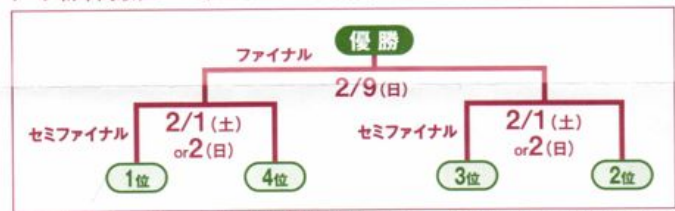

■リーグ戦(セカンドステージ・グループB)

ファーストステージの成績により、近鉄ライナーズはグループBに入りました。

1節	12/ 1 [日] 12:00	近鉄花園ラグビー場(大阪府)	NTTドコモレッドハリケーンズ
2節	12/ 7 [土] 12:00	近鉄花園ラグビー場(大阪府)	豊田自動織機シャトルズ
3節	12/15 [日] 14:15	京都市西京極総合運動公園陸上競技場兼球技場(京都府)	九州電力キューデンヴォルテクス

※開催日、キックオフ、試合会場等、変更になる場合があります。2節の豊田自動織機シャトルズとの対戦は、近鉄ライナーズがビジターになります。

4節	12/22 [日] 13:00	フクダ電子アリーナ(千葉県)	リコーブラックラムズ
5節	1/ 5 [日] 12:00	レベルファイブスタジアム(福岡県)	コカ・コーラウエストレッドスパークス
6節	1/11 [土] 12:00	近鉄花園ラグビー場(大阪府)	クボタスピアーズ
7節	1/18 [土] 14:00	近鉄花園ラグビー場(大阪府)	NTTコミュニケーションズシャイニングアークス

■プレーオフトーナメント

リーグ戦年間順位1~4位のチームが進出。(4チームとも日本選手権への出場権)